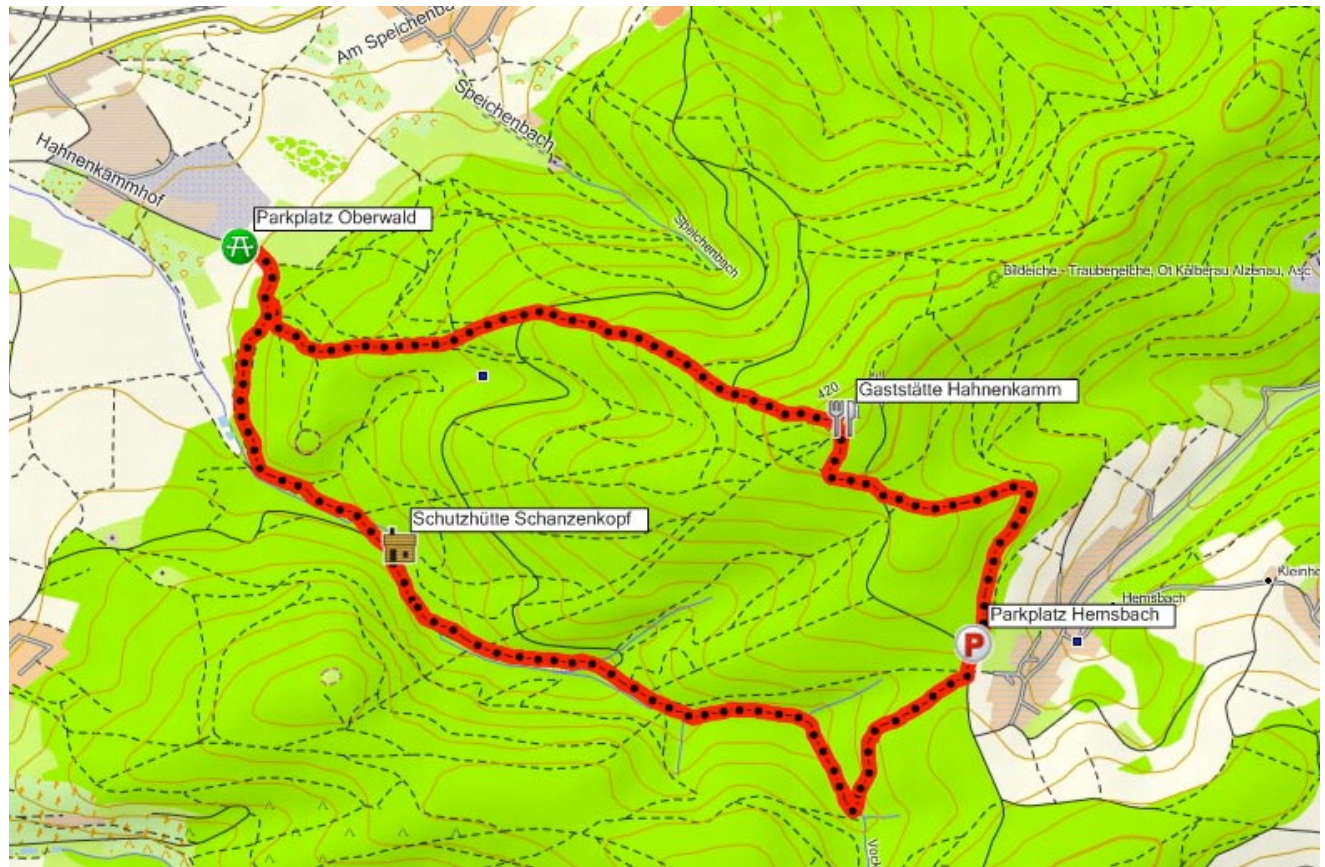

Großer Hahnenkammrundweg

Länge 6220 m
Wanderzeit 2 Stunden
Höhenunterschied 275 m

Höhenprofil